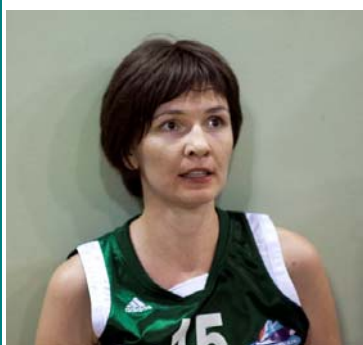

## EBPLO reçoit MONTPELLIER

À l'issue de notre dernier match face à Gimont, les deux équipes benjamines de Besingrand et de Lous de la Saligue, qui ont joué aux quarts temps et à la mi-temps, ont posé avec nos joueuses (Photo CJ EBPLO).

### Interview Gunita Viksna

Retrouvez à la fin de ce programme l'interview de :

Gunita Viksna

28 ans

Postes 4/5

ÉLAN BÉARNAIS PAU  
LACQ ORTHEZ  
B.P. 46  
64150  
MOURENX

Coprésidents

Claude Barou Dagues